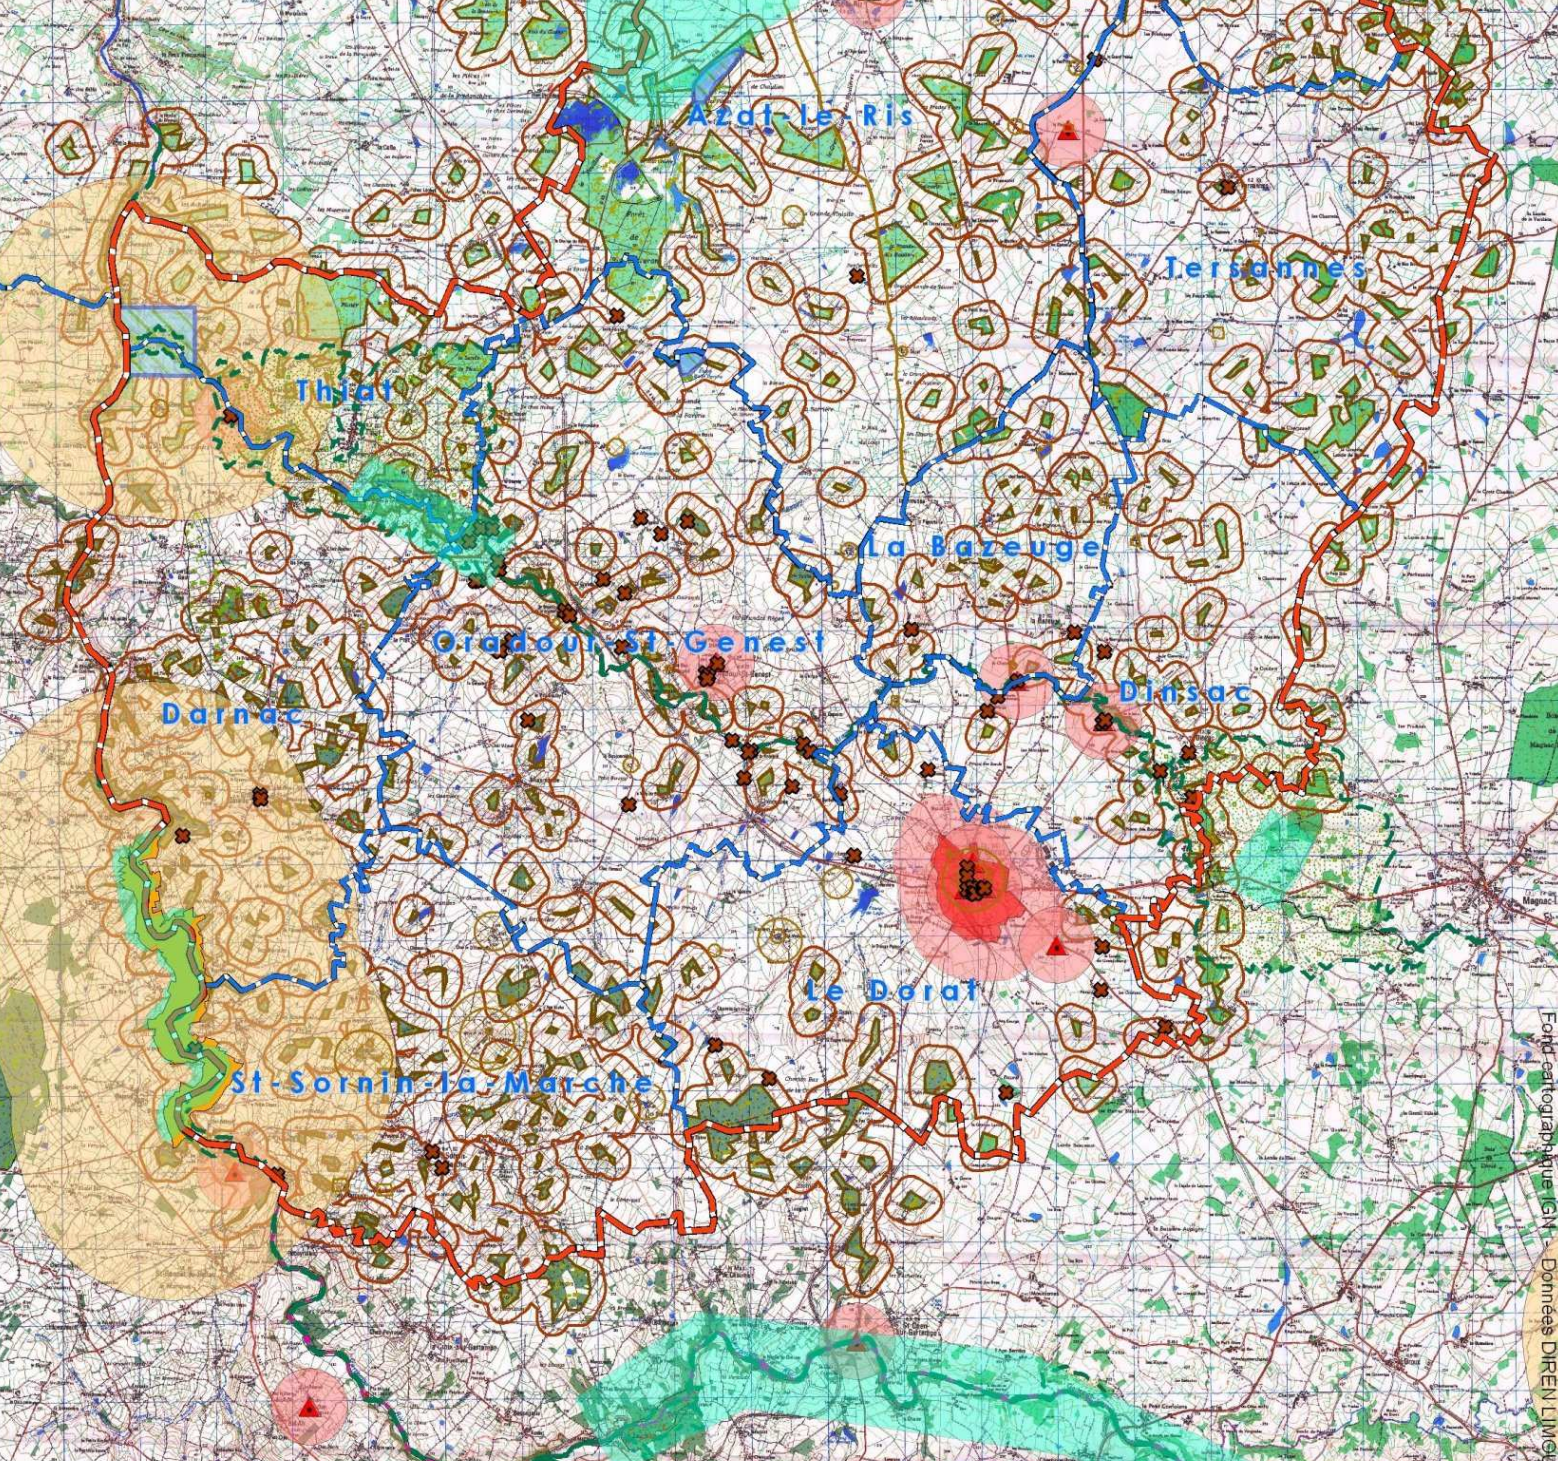

Légende

- Limites de la CC
- Limites communales
- Arrêtés de protection biotope
- Sites Natura 2000
- Znieff 1
- Znieff 2
- Sites archéologiques ponctuels
- Sites archéologiques surfaciques
- Monuments historiques
- Périmètres des monuments historiques_500m
- Sites inscrits
- Périmètres des sites inscrits_2 KM
- Espaces Naturels Sensibles
- Zones boisées
- Périmètres des zones boisées_200m
- Sites emblématiques

1:71 839

0 1 2 Kilomètres